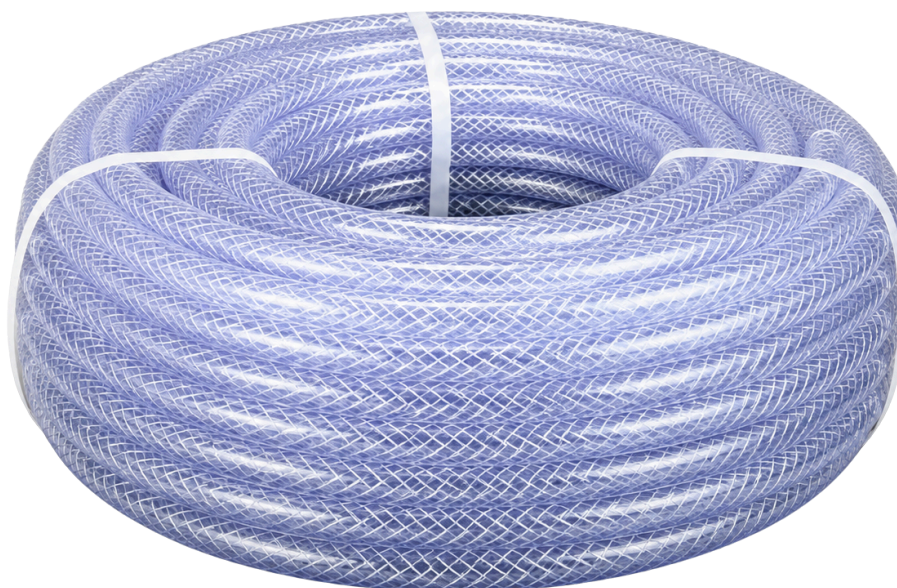

3/4"

5/8"

1"

Para conducción de agua o líquidos en aplicaciones ligeras.

TRAMADA TRANSPARENTE

MEDIDAS
100mts

MEDIDAS
50mts

3/16"

1 1/4"

1/4"

1 1/2"

5/16"

3/8"

MEDIDAS
25 mts

1/2"

2"

5/8"

3/4"

1"

*Para conducción de agua o
líquidos donde se necesita
ver el flujo.*

COTIZA CON NOSOTROS

*¡La mejor calidad en mangueras
la encuentras aquí!*

 @mangueras_gamaplas

 @Mangueras Gamaplas